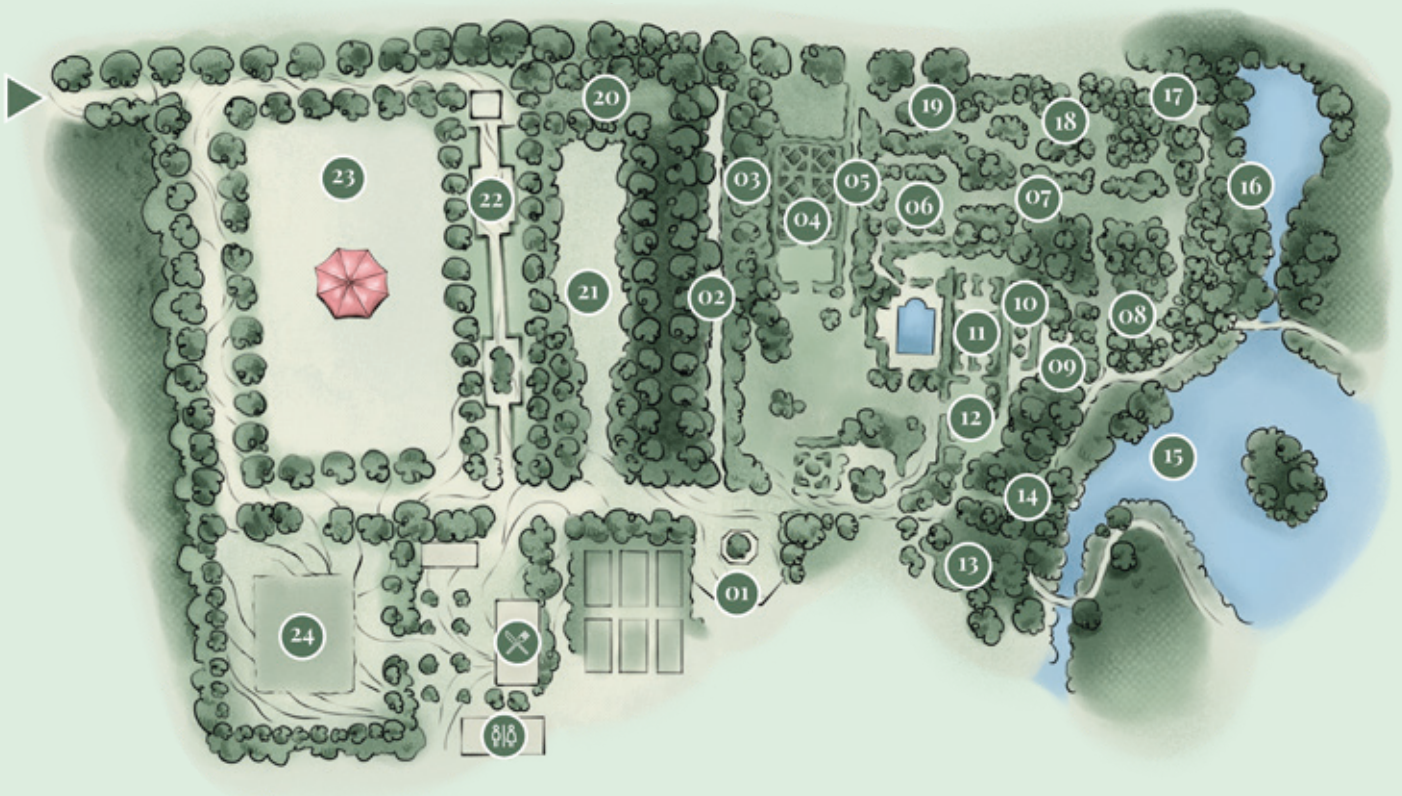

Giardini della Landriana

- | | | | |
|----|-----------------------------------|----|---------------------------------|
| 1 | Cortile del Carrubo | 13 | Giardino dei Meli |
| 2 | Viale delle Rose "Bonica" | 14 | Canfore e Camelie |
| 3 | Giardino delle Eriche | 15 | Il lago dei Taxodium |
| 4 | Giardino degli Aranci | 16 | Il bosco delle Querce |
| 5 | Viale dei Cipressi | 17 | Prato dei Prunus |
| 6 | Il Giardino degli Ulivi | 18 | La valle delle Rose "Mutabilis" |
| 7 | Il Viale bianco | 19 | Giardino della Quercia |
| 8 | Valle delle Rose Antiche | 20 | Collezione delle Ortensie |
| 9 | Angolo delle Magnolie e Belvedere | 21 | Prato blu |
| 10 | Piccoli Giardini | 22 | Giardino Grigio |
| 11 | Giardino all'Italiana | 23 | Prato degli Ulivi |
| 12 | Vasca Spagnola | 24 | Prato dei Cipressi |